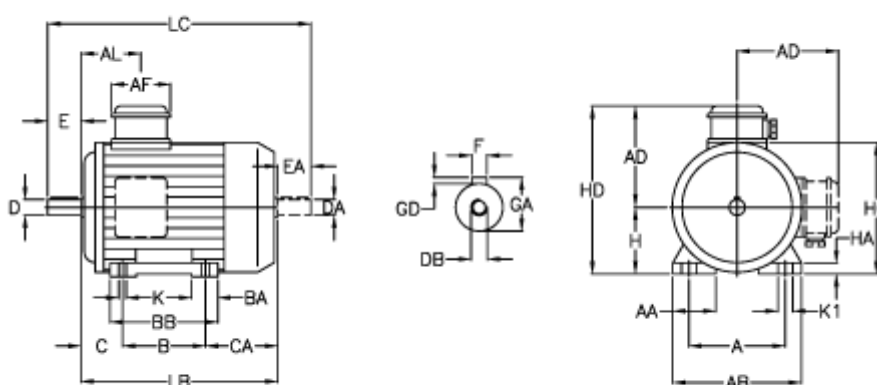

Varenummer: 2511041520211  
 Beskrivelse: ICME asynkronmotor THE80B-4 1,1KW  
 1,1kW 1400 o/min 230/400 B3

## Mål

A = 125	BA = 31	EA = 40	K = 9
A/F = 84	BB H7 = 130	F = 6	K1 = 18
AA = 32	C = 50	GA = 21.5	L = 275
AB = 155	CA = 85	GD = 6	LB = 235
AC = 156	D = 19	H = 80	LC = 315
AD = 122	DA = 19	HA = 13	
AL = 85	DB = M6	HC = 162	
B = 100	E = 40	HD = 202	